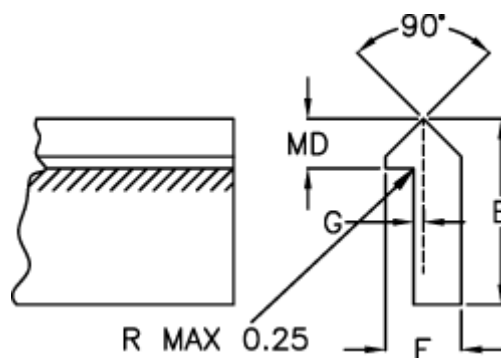

Varenummer: 055946000
Beskrivelse: Skinne TS4SS 6000mm

Mål

E	= 26.97
F	= 11.09
G	= 2.36
Kg/m	= 1.630
MD(T)	= 7.92